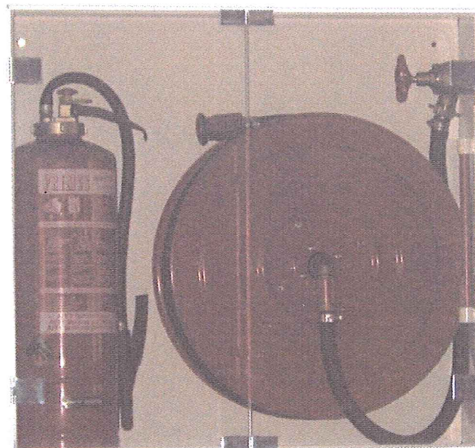

**Poste d'incendie avec portes en verre**

**Portes en verre de sécurité Mastercarré**

**Portes en verre de sécurité Satinato**

**Portes en verre armé**

**Portes en verre de sécurité**

**Portes en verre de sécurité Parsol bronze**

Valable à partir de janvier 2010

- Coffret en tôle d'acier avec couche de fond
- Tous les bords poncés
- 4 charnières en laiton chromé mat
- 2 aimants pour fermeture
- Dévidoir RAL 3000
- Tuyau flexible pour poste incendie D19/27mm
- Tuyau de raccordement avec raccord G1"
- Lance à jet réglable, plein et diffusé
- Vanne d'incendie G 1 ¼" /G1"