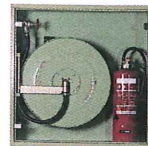

Valable à partir de janvier 2010

- Coffret en tôle d'acier avec couche de fond
- Tous les bords poncés
- 4 charnières en laiton chromé mat
- 2 aimants pour fermeture
- Dévidoir RAL 3000
- Tuyau flexible pour poste incendie D19/27mm
- Tuyau de raccordement avec raccord G1"
- Lance à jet réglable, plein et diffusé
- Vanne d'incendie G 1 ¼" /G1"