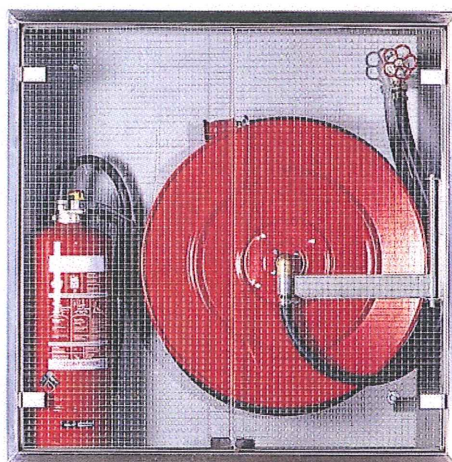

**Poste d'incendie avec portes en verre**

**Portes en verre de sécurité Mastercarré**

**Portes en verre de sécurité Satinato**

**Portes en verre armé**

**Portes en verre de sécurité**

**Portes en verre de sécurité Parsol bronze**

Valable à partir de janvier 2010

- Coffret en tôle d'acier avec couche de fond
- Tous les bords poncés
- 4 charnières en laiton chromé mat
- 2 aimants pour fermeture
- Dévidoir RAL 3000
- Tuyau flexible pour poste incendie D19/27mm
- Tuyau de raccordement avec raccord G1"
- Lance à jet réglable, plein et diffusé
- Vanne d'incendie G 1 ¼" /G1"