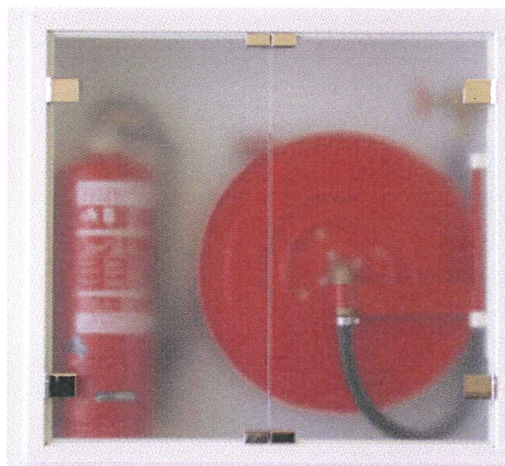

**Poste d'incendie avec portes en verre**

**Portes en verre de sécurité Mastercarré**

**Portes en verre de sécurité Satinato**

**Portes en verre armé**

**Portes en verre de sécurité**

**Portes en verre de sécurité Parsol bronze**

Valable à partir de janvier 2010

- Coffret en tôle d'acier avec couche de fond
- Tous les bords poncés
- 4 charnières en laiton chromé mat
- 2 aimants pour fermeture
- Dévidoir RAL 3000
- Tuyau flexible pour poste incendie D19/27mm
- Tuyau de raccordement avec raccord G1"
- Lance à jet réglable, plein et diffusé
- Vanne d'incendie G 1 ¼" /G1"