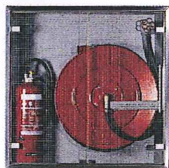

Valable à partir de janvier 2010

- Coffret en tôle d'acier avec couche de fond
- Tous les bords poncés
- 4 charnières en laiton chromé mat
- 2 aimants pour fermeture
- Dévidoir RAL 3000
- Tuyau flexible pour poste incendie D19/27mm
- Tuyau de raccordement avec raccord G1"
- Lance à jet réglable, plein et diffusé
- Vanne d'incendie G 1 ¼" /G1"