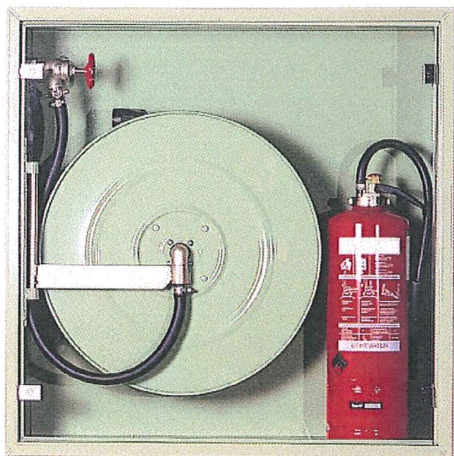

**Poste d'incendie avec portes en verre**

**Portes en verre de sécurité Mastercarré**

**Portes en verre de sécurité Satinato**

**Portes en verre armé**

**Portes en verre de sécurité**

**Portes en verre de sécurité Parsol bronze**

Valable à partir de janvier 2010

- Coffret en tôle d'acier avec couche de fond
- Tous les bords poncés
- 4 charnières en laiton chromé mat
- 2 aimants pour fermeture
- Dévidoir RAL 3000
- Tuyau flexible pour poste incendie D19/27mm
- Tuyau de raccordement avec raccord G1"
- Lance à jet réglable, plein et diffusé
- Vanne d'incendie G 1 ¼" /G1"