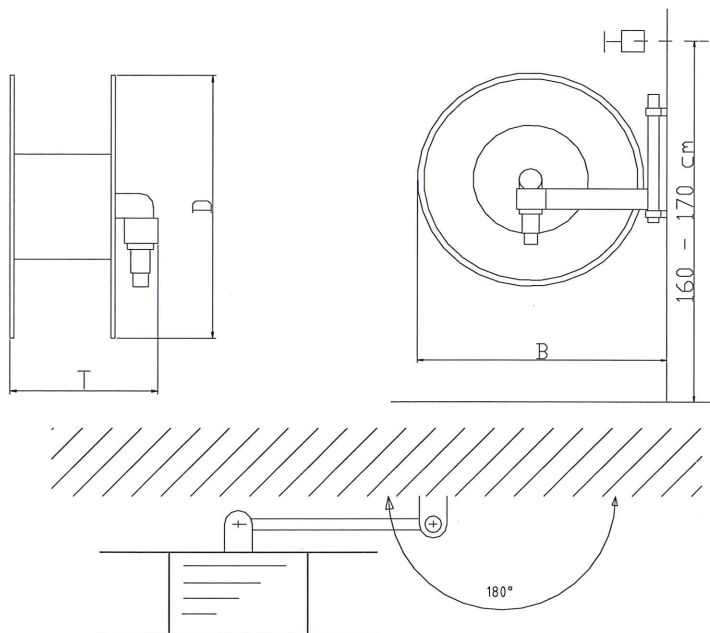

## Poste d'incendie en inox

- **Coffret en acier inoxydable V2A extérieur poncé**
- 2 portes avec charnières en bandes sur toute la longueur.
- Dévidoir en V4A, poncé à l'extérieur
- Tuyau flexible pour poste incendie 16/24, 19/27
- Lance polyvalente Euro
- Tuyau de raccordement avec raccord G1"
- Vanne d'incendie G 1 ¼" / G1" nickelée
- **Variantes avec plus-values:**
  - Dévidoir exécution standard RAL 3001
  - Autres dimensions de coffret
  - Vanne incendie 1 ½" + 2" / Storz

Exécution	Type	Dimensions			Dévidoir
		L	H	T	
Suspendu	LPA2WR20	810	760	220	480
Suspendu	LPA2WR30	810	760	220	480
Suspendu	LPA2WR40	950	950	220	610
Suspendu	LPA2WR50	950	950	220	610
Suspendu	LPA2SR20	790	1660	220	480
Suspendu	LPA2SR30	790	1660	220	610
Suspendu	LPA2SR40	790	1660	220	610
Suspendu	LPA2SR50	790	1660	220	610
Encastré	LPU2WR20	760	710	210	480
Encastré	LPU2WR30	760	710	210	480
Encastré	LPU2WR40	900	900	210	610
Encastré	LPU2WR50	900	900	210	610
Encastré	LPU2SR20	560	1610	210	480
Encastré	LPU2SR30	560	1610	210	480
Encastré	LPU2SR40	740	1610	210	610
Encastré	LPU2SR50	740	1610	210	610

## Dévidoir inox sans coffret

- Dévidoir pivotant en V4A
  - Axe en laiton nickelé
  - Tuyau d'eau 16/24, 19/27
  - Lance polyvalente Unifighter C7 avec gaine en caoutchouc
  - Tuyau de raccordement avec raccord
  - Vanne d'incendie G 1 1/4" x 1"
  - Console murale
- Variantes avec plus-values:**
- Manivelle
  - Vanne incendie 1 1/2" + 2" / Storz
  - Pistolet de lavage

Art.no.	Tuyau Ø	L	P	D
LPO20R	16/24mm	550	200	610
LPO30R	16/24mm	550	210	610
LPO40R	19/27mm	650	210	610
LPO50R	19/27mm	650	250	610