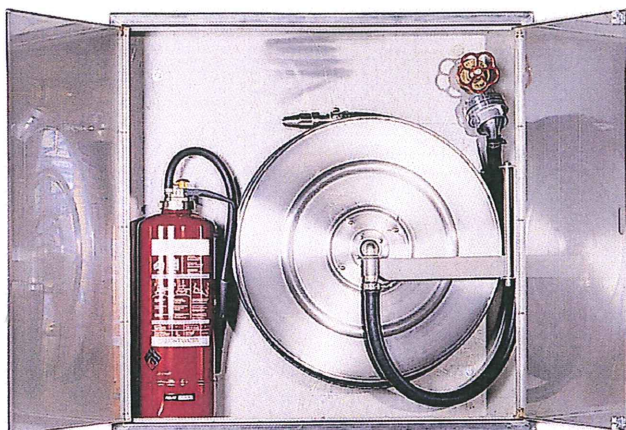

## Poste d'incendie en inox

- **Coffret en acier inoxydable V2A extérieur poncé**
- 2 portes avec charnières en bandes sur toute la longueur.
- Dévidoir en V4A, poncé à l'extérieur
- Tuyau flexible pour poste incendie 16/24, 19/27
- Lance polyvalente Euro
- Tuyau de raccordement avec raccord G1"
- Vanne d'incendie G 1 ¼" / G1" nickelée
- **Variantes avec plus-values:**
  - Dévidoir exécution standard RAL 3001
  - Autres dimensions de coffret
  - Vanne incendie 1 ½" + 2" / Storz

Exécution	Type	Dimensions			Dévidoir
		L	H	T	
Suspendu	LPA2WR20	810	760	220	480
Suspendu	LPA2WR30	810	760	220	480
Suspendu	LPA2WR40	950	950	220	610
Suspendu	LPA2WR50	950	950	220	610
Suspendu	LPA2SR20	790	1660	220	480
Suspendu	LPA2SR30	790	1660	220	610
Suspendu	LPA2SR40	790	1660	220	610
Suspendu	LPA2SR50	790	1660	220	610
Encastré	LPU2WR20	760	710	210	480
Encastré	LPU2WR30	760	710	210	480
Encastré	LPU2WR40	900	900	210	610
Encastré	LPU2WR50	900	900	210	610
Encastré	LPU2SR20	560	1610	210	480
Encastré	LPU2SR30	560	1610	210	480
Encastré	LPU2SR40	740	1610	210	610
Encastré	LPU2SR50	740	1610	210	610

## Dévidoir inox sans coffret

- Dévidoir pivotant en V4A
  - Axe en laiton nickelé
  - Tuyau d'eau 16/24, 19/27
  - Lance polyvalente Unifighter C7 avec gaine en caoutchouc
  - Tuyau de raccordement avec raccord
  - Vanne d'incendie G 1 1/4" x 1"
  - Console murale
- Variantes avec plus-values:**
- Manivelle
  - Vanne incendie 1 1/2" + 2" / Storz
  - Pistolet de lavage