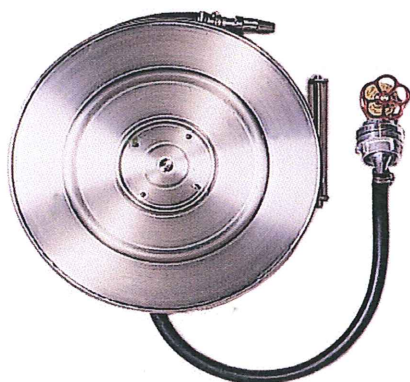

## Poste d'incendie en inox

- **Coffret en acier inoxydable V2A extérieur poncé**
- 2 portes avec charnières en bandes sur toute la longueur.
- Dévidoir en V4A, poncé à l'extérieur
- Tuyau flexible pour poste incendie 16/24, 19/27
- Lance polyvalente Euro
- Tuyau de raccordement avec raccord G1"
- Vanne d'incendie G 1 ¼" / G1" nickelée
- **Variantes avec plus-values:**
  - Dévidoir exécution standard RAL 3001
  - Autres dimensions de coffret
  - Vanne incendie 1 ½" + 2" / Storz

Exécution	Type	Dimensions			Dévidoir
		L	H	T	
Suspendu	LPA2WR20	810	760	220	480
Suspendu	LPA2WR30	810	760	220	480
Suspendu	LPA2WR40	950	950	220	610
Suspendu	LPA2WR50	950	950	220	610
Suspendu	LPA2SR20	790	1660	220	480
Suspendu	LPA2SR30	790	1660	220	610
Suspendu	LPA2SR40	790	1660	220	610
Suspendu	LPA2SR50	790	1660	220	610
Encastré	LPU2WR20	760	710	210	480
Encastré	LPU2WR30	760	710	210	480
Encastré	LPU2WR40	900	900	210	610
Encastré	LPU2WR50	900	900	210	610
Encastré	LPU2SR20	560	1610	210	480
Encastré	LPU2SR30	560	1610	210	480
Encastré	LPU2SR40	740	1610	210	610
Encastré	LPU2SR50	740	1610	210	610

## Dévidoir inox sans coffret

- Dévidoir pivotant en V4A
  - Axe en laiton nickelé
  - Tuyau d'eau 16/24, 19/27
  - Lance polyvalente Unifighter C7 avec gaine en caoutchouc
  - Tuyau de raccordement avec raccord
  - Vanne d'incendie G 1 1/4" x 1"
  - Console murale
- Variantes avec plus-values:**
- Manivelle
  - Vanne incendie 1 1/2" + 2" / Storz
  - Pistolet de lavage