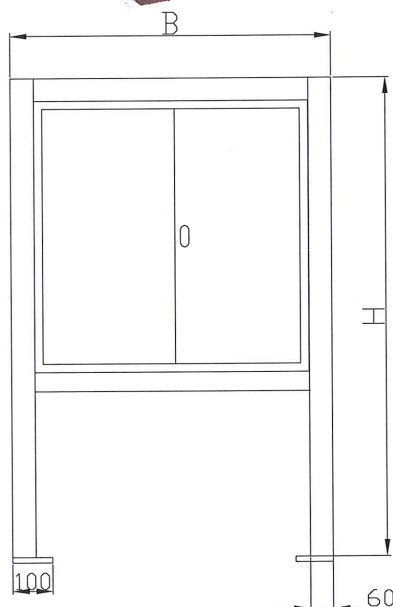

Coffret avec cadre pourtour en acier

- **Coffret avec cadre pourtour en acier**
 - **avec couche de fond**
 - Piètement 60/60 mm avec plaque de fixation au sol
 - Dévidoir en RAL 3000
 - Tuyau flexible pour poste incendie 16/24, 19/27mm
 - Lance polyvalente
 - Place pour extincteur
 - Tuyau de raccordement avec raccord G1"
 - Vanne d'incendie G 1 ¼" / G 1"
 - Sans découpes pour vanne d'incendie
- Variantes :**
- Vanne incendie 1 ½" + 2" Storz
 - RAL sur demande
 - Exécution inox

Exécution	Art.no.	Dimensions			Dévidoir
		L	H	P	Ø
Suspendu	LPA2W20SR	930	1760	220	480
Suspendu	LPA2W30SR	930	1760	220	480
Suspendu	LPA2W40SR	1070	1760	220	610
Suspendu	LPA2W50SR	1070	1760	220	650

PS: L'armoire doit être commandée avec le cadre