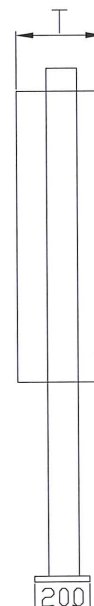

Coffret avec cadre pourtour en acier

- **Coffret avec cadre pourtour en acier**
 - **avec couche de fond**
 - Piètement 60/60 mm avec plaque de fixation au sol
 - Dévidoir en RAL 3000
 - Tuyau flexible pour poste incendie 16/24, 19/27mm
 - Lance polyvalente
 - Place pour extincteur
 - Tuyau de raccordement avec raccord G1"
 - Vanne d'incendie G 1 ¼" / G 1"
 - Sans découpes pour vanne d'incendie
- Variantes :**
- Vanne incendie 1 ½" + 2" Storz
 - RAL sur demande
 - Exécution inox

Exécution	Art.no.	Dimensions			Dévidoir
		L	H	P	Ø
Suspendu	LPA2W20SR	930	1760	220	480
Suspendu	LPA2W30SR	930	1760	220	480
Suspendu	LPA2W40SR	1070	1760	220	610
Suspendu	LPA2W50SR	1070	1760	220	650

PS: L'armoire doit être commandée avec le cadre