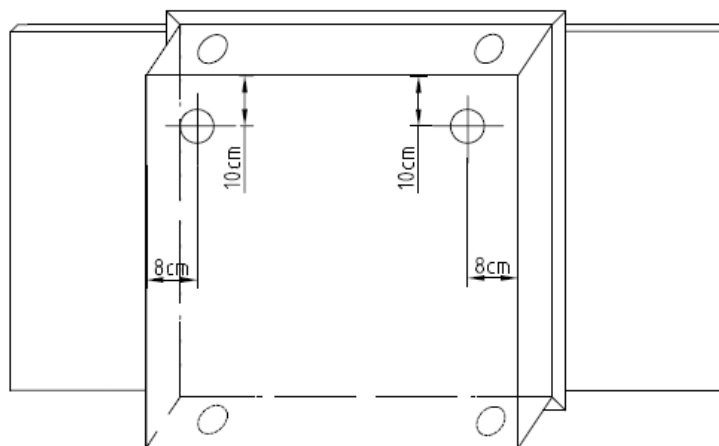

Massskizze Loch-Ausschnitte Feuerhahn

Standart

(Modelle LPA/LPU LPA2W/LPU2W LPA2S/LPU2S)

Optional nach Angaben

Weitere Ausschnitte in Boden oder Dach möglich
Masse wie Standart Ausschnitte seitlich