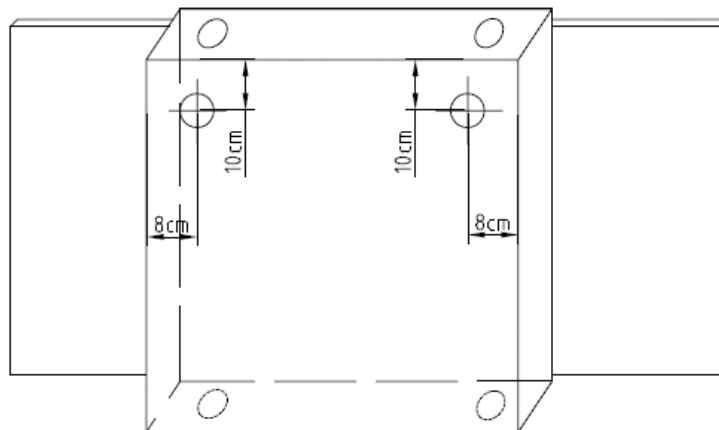

Massskizze Loch-Ausschnitte Feuerhahn

Standart

(Modelle LPA/LPU LPA2W/LPU2W LPA2S/LPU2S)

Optional nach Angaben

Weitere Ausschnitte in Boden oder Dach möglich
Masse wie Standart Ausschnitte seitlich