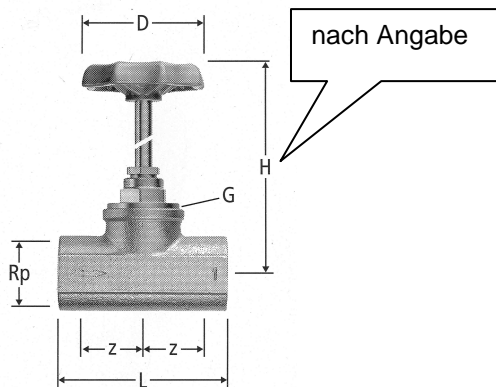

43. Feuerhahn und Zubehör

Feuerhahn
1" x 1"
Art. Nr. Y5.10.7

Feuerhahn
1 1/4" x 1"
Art. Nr. Y5.10.1

Feuerhahn
1 1/4" x Storz 55
Art. Nr. Y5.10.4

Feuerventil Nussbaum
PN16 1 1/4"
Art. Nr. Y5.10.RN

Durchgangsventil
1 1/4" 1 1/2" + 2"
Mit verlängerter Spindel
Auf Anfrage

Feuerhahn
1 1/2" x Storz 55
Art. Nr. Y5.10.3

Feuerhahn
2" x Storz 55
Art. Nr. Y5.10.2

Montagemuffe 2" x 2"
zu FH 2"
Art. Nr. 7030

Feuerhahn
2 1/2" x Storz 75
Art. Nr. Y5.10.6

Schlüssel Montagemuffe
Art Nr. 7040